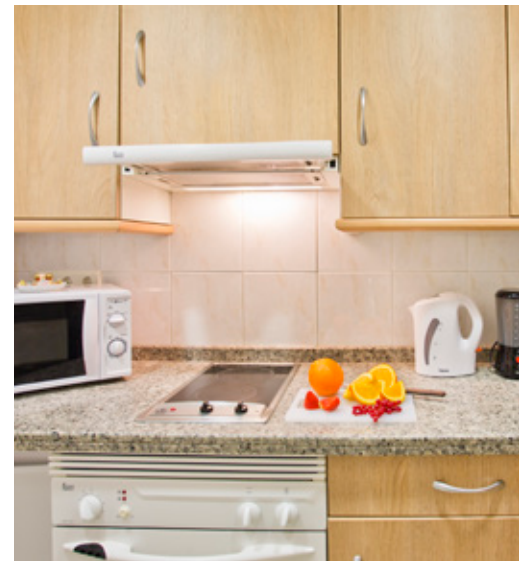

Apartamento de 1 Dormitorio

(Exterior/Interior)

- 1 dormitorio (separado del salón por puertas correderas) con 2 camas individuales o una cama kingsize (las camas se pueden juntar o separar bajo petición)
- Salón/comedor con sofá cama nido
- Cocina completamente equipada (incl. horno, hervidora de agua, microondas, hornilla, nevera, tostadora, cafetera)
- Cuarto de baño con secador
- Plancha & tabla de planchar
- Ocupación máxima 4 personas (recomendamos máximo 3 adultos) más cuna
- Terraza con mesa y sillas
- Amplio armario
- Caja fuerte
- TV con canales internacionales
- Aire acondicionado/calefacción
- Teléfono con línea directa
- Limpieza diaria & cambio de toallas (excepto cocina)
- Cambio de sábanas 2 veces/semana
- Wi-Fi gratuito
- **Exterior:** vistas al mar o a la montaña
- **Interior:** sin vistas